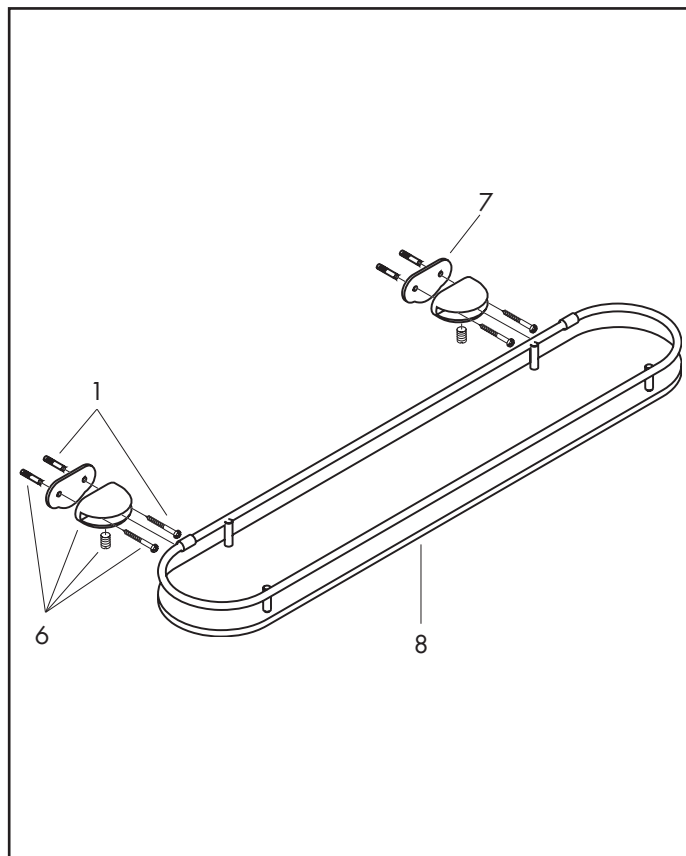

## Axor Terrano

Brush holder, shelf / Support et brosse WC, tablette / Escobilla para WC, repisa

> 07/99

41335XX0

> 01/98

40352XX0

Pos.	Description	Description	Denominación	Nr./Nr./N°	
1	mounting set	set de fixation	Set de fijación	40915000	
2	support element	support	Soporte	96341000	
3	glass cup on its own	verre cristal	Contenedor de cristal	41085000	
4	stick with brush	manche avec brosse	Escobilla	41189XX0	
5	WC-brush white	brosse WC blanc	Cepillo blanco	40088000	
6	support and mounting set	support + fixation	Soporte + set de fijación	40255XX0	
7	deco-disk	enjolveur	Placa decorative	94969990	
8	shelf	tablette	Repisa	96249000	

XX = Please see page 5.1 for finish  
 XX = Description des codes couleur page 5.1  
 XX = Para el código de acabados ver página 5.1